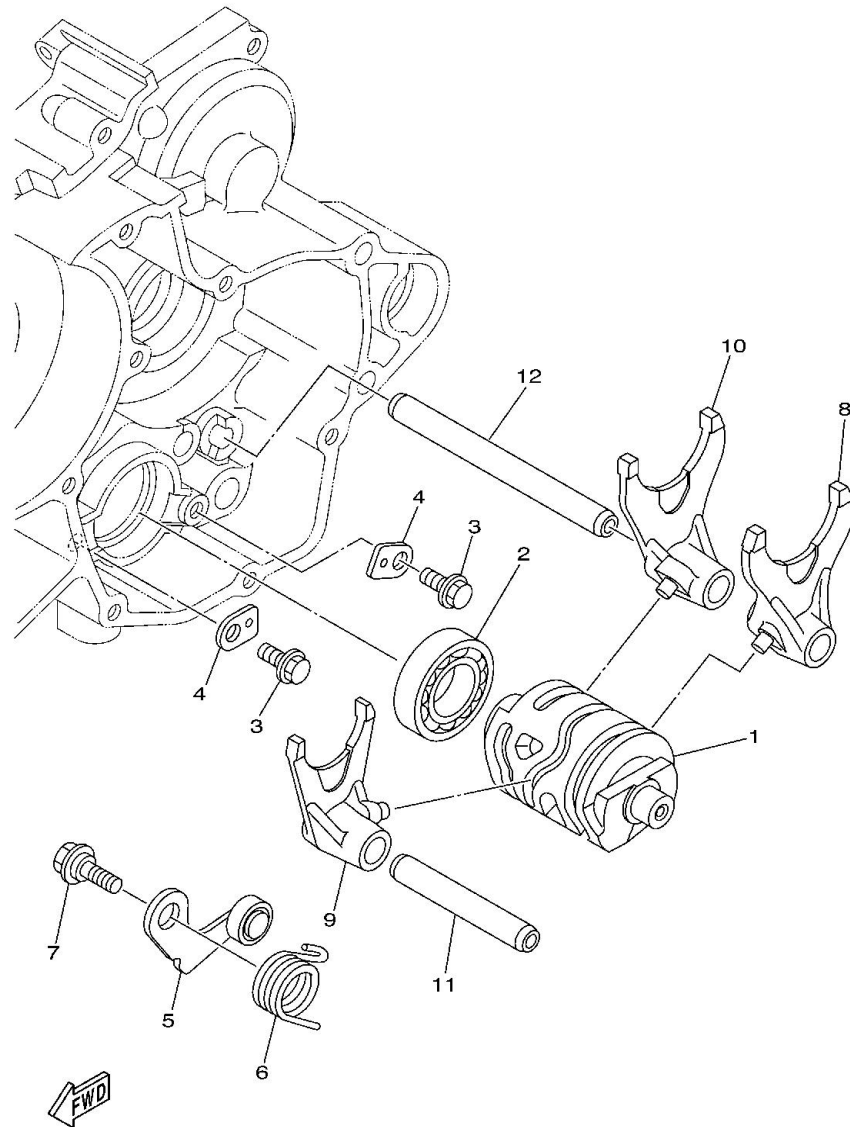

Fig. 14 SHIFT CAM & FORK

1C31100-D140

Ref. No.	Part No.	Description		Remarks
1	1C3-18541-00	CAM, SHIFT	1	
2	93306-90408	BEARING	1	
3	90105-06081	BOLT, FLANGE	2	
4	1C3-18562-00	PLATE, STOPPER 2	2	
5	1C3-18140-10	STOPPER LEVER ASSY	1	
6	90508-261B7	SPRING, TORSION	1	
7	90109-06193	BOLT	1	
8	1C3-18511-00	FORK, SHIFT 1	1	
9	1C3-18512-00	FORK, SHIFT 2	1	
10	1C3-18513-00	FORK, SHIFT 3	1	
11	3XV-18531-00	BAR, SHIFT FORK GUIDE 1	1	
12	4JG-18531-00	BAR, SHIFT FORK GUIDE 1	1	